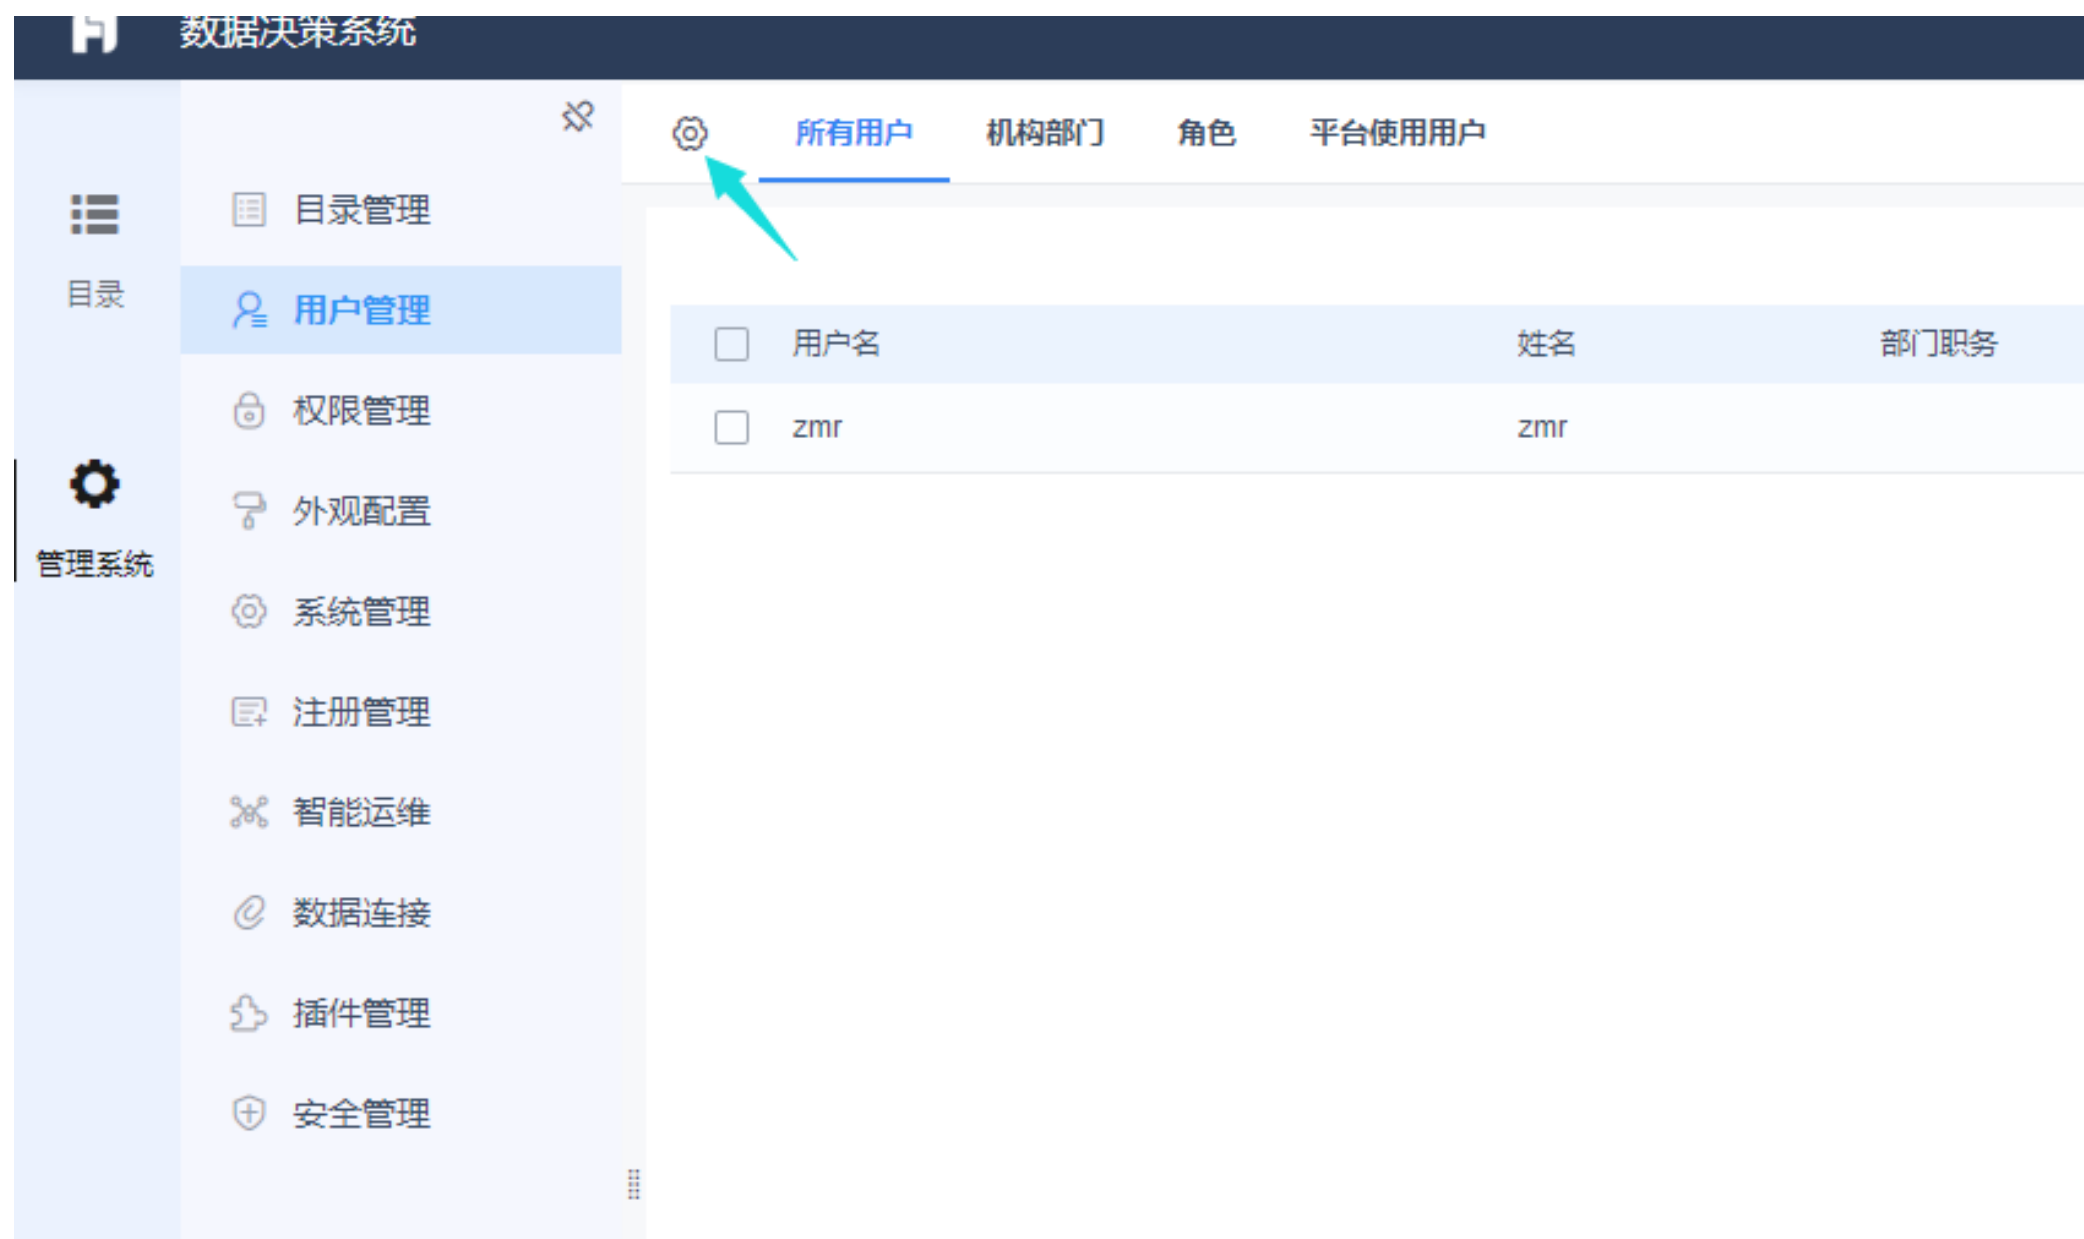

from HrmResource,HrmDepartment

where HrmResource.departmentid=HrmDepartment.id

and len(HrmResource.loginid)!=0

2.3 同步用户

登录<http://localhost:8080/webroot/decision> , 在管理系统-用户管理处, 点击设置

参考配置如图