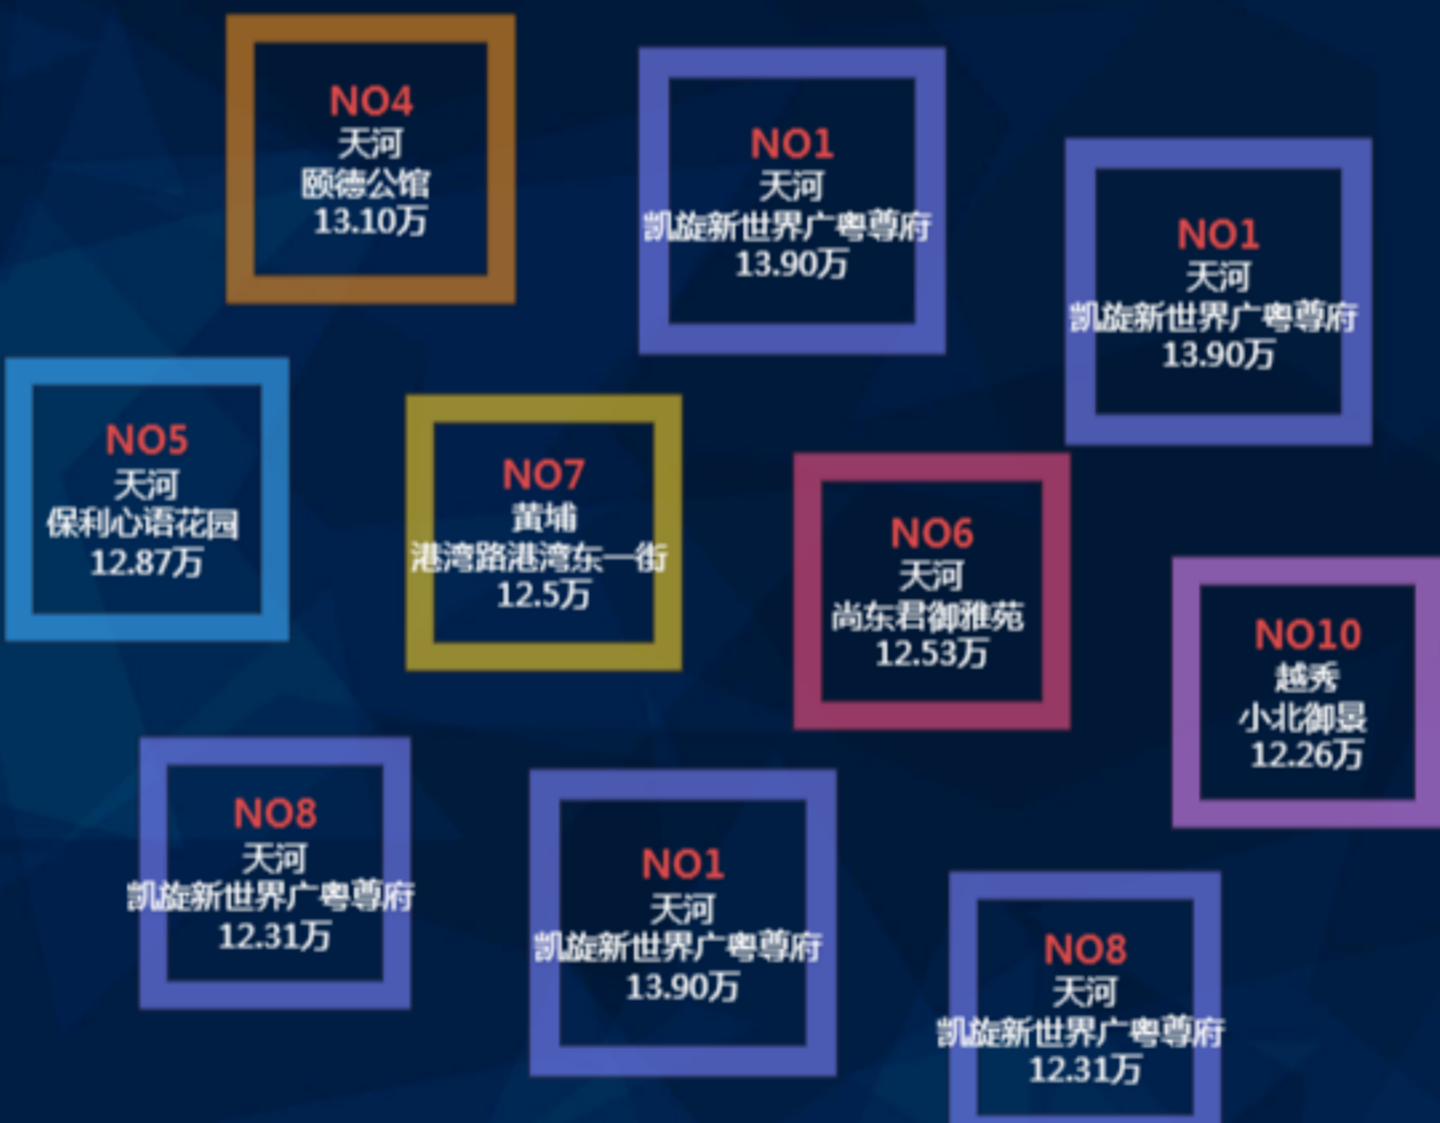

最低单价

0.49万

最高单价

13.90万

平均单价

3.91万

有无电梯房价格分布

楼层价格分布

街道平均单价分布

装修信息&价格分布

户型&建筑面积价格分布

建塔楼年价格趋势分析

朝向&价格分布