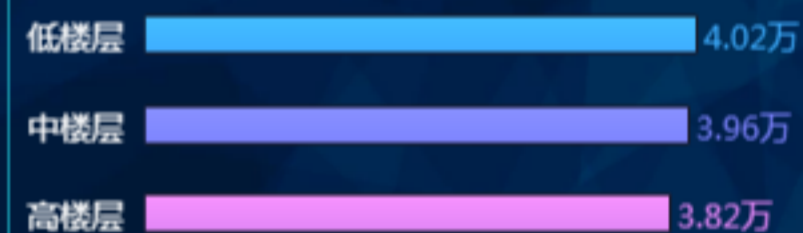

最低单价

0.49万

最高单价

13.90万

平均单价

3.91万

有无电梯房价格分布

楼层价格分布