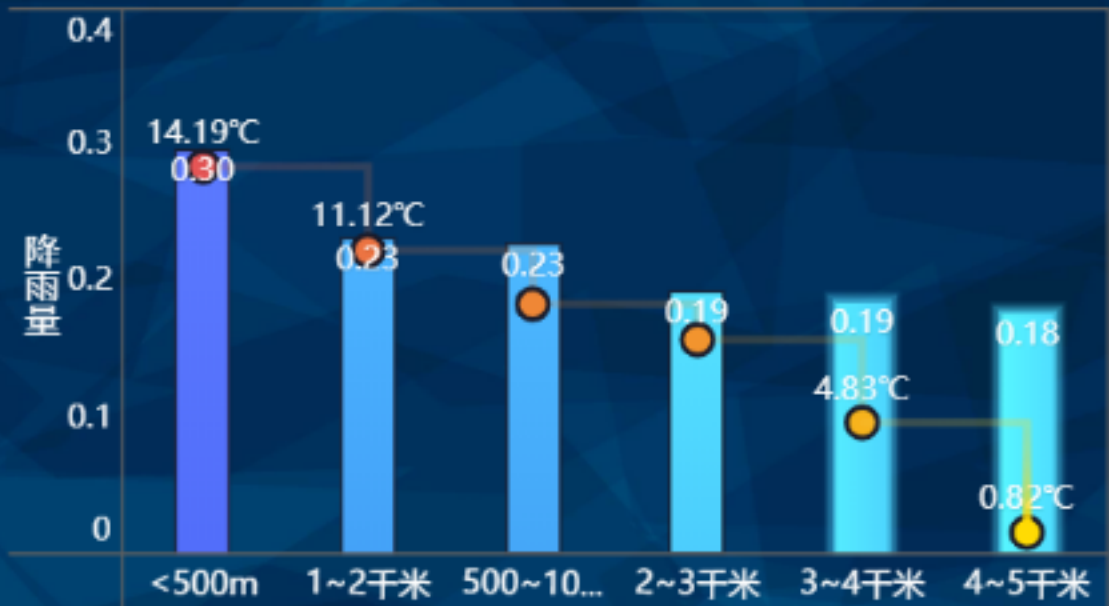

气温

气温月变化趋势

省份

- 上海市
- 云南省
- 内蒙古自治区
- 北京市
- 吉林省
- 四川省
- 天津市
- 宁夏回族自治区
- 安徽省

海拔和降雨量气温的关系

降雨量月变化趋势

省份

- 上海市
- 云南省
- 内蒙古自治区
- 北京市
- 吉林省
- 四川省
- 天津市
- 宁夏回族自治区
- 安徽省