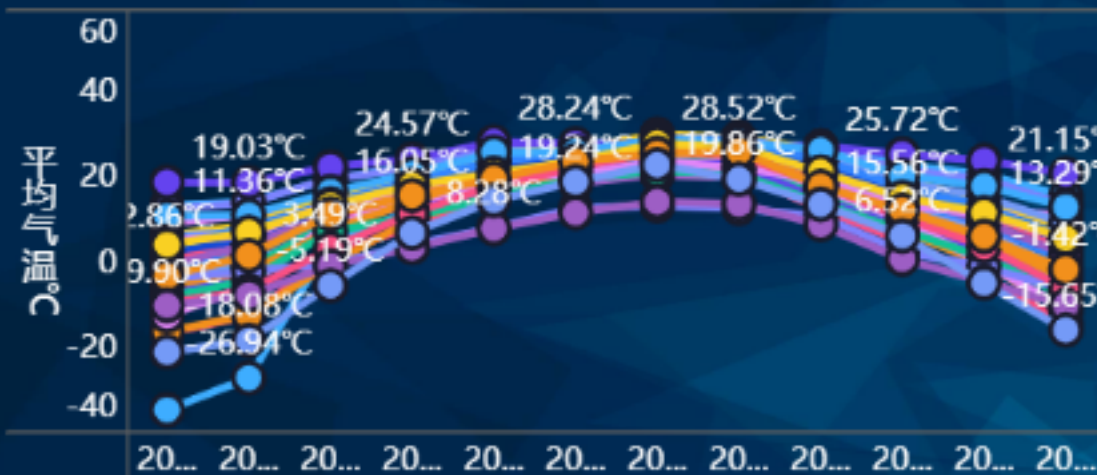

平均气温

11.33

平均降雨量

0.26

最高温/最低温

16.90/4.93

平均降雨量分布 (钻取)

降雨量

气温

气温月变化趋势

省份

- 上海市
- 云南省
- 内蒙古自治区
- 北京市
- 吉林省
- 四川省
- 天津市
- 宁夏回族自治区
- 安徽省

海拔和降雨量气温的关系

降雨量月变化趋势

省份

- 上海市
- 云南省
- 内蒙古自治区
- 北京市
- 吉林省
- 四川省
- 天津市
- 宁夏回族自治区
- 安徽省