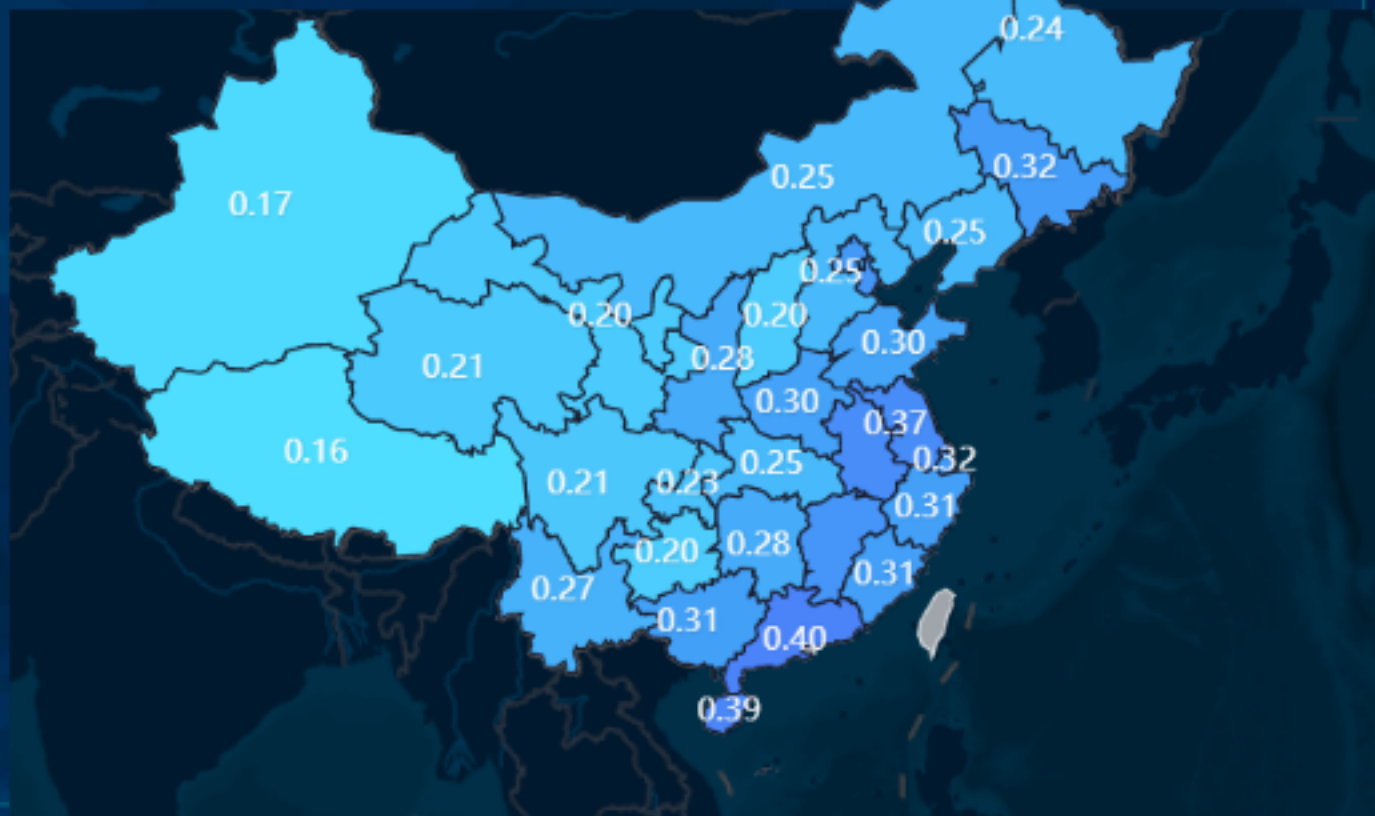

平均气温

11.33

平均降雨量

0.26

最高温/最低温

16.90/4.93

平均降雨量分布 (钻取)

降雨量

气温

气温月变化趋势

省份

- 上海市
- 云南省
- 内蒙古自治区
- 北京市
- 吉林省
- 四川省
- 天津市
- 宁夏回族自治区
- 安徽省

海拔和降雨量气温的关系

降雨量月变化趋势

省份

- 上海市
- 云南省
- 内蒙古自治区
- 北京市
- 吉林省
- 四川省
- 天津市
- 宁夏回族自治区
- 安徽省